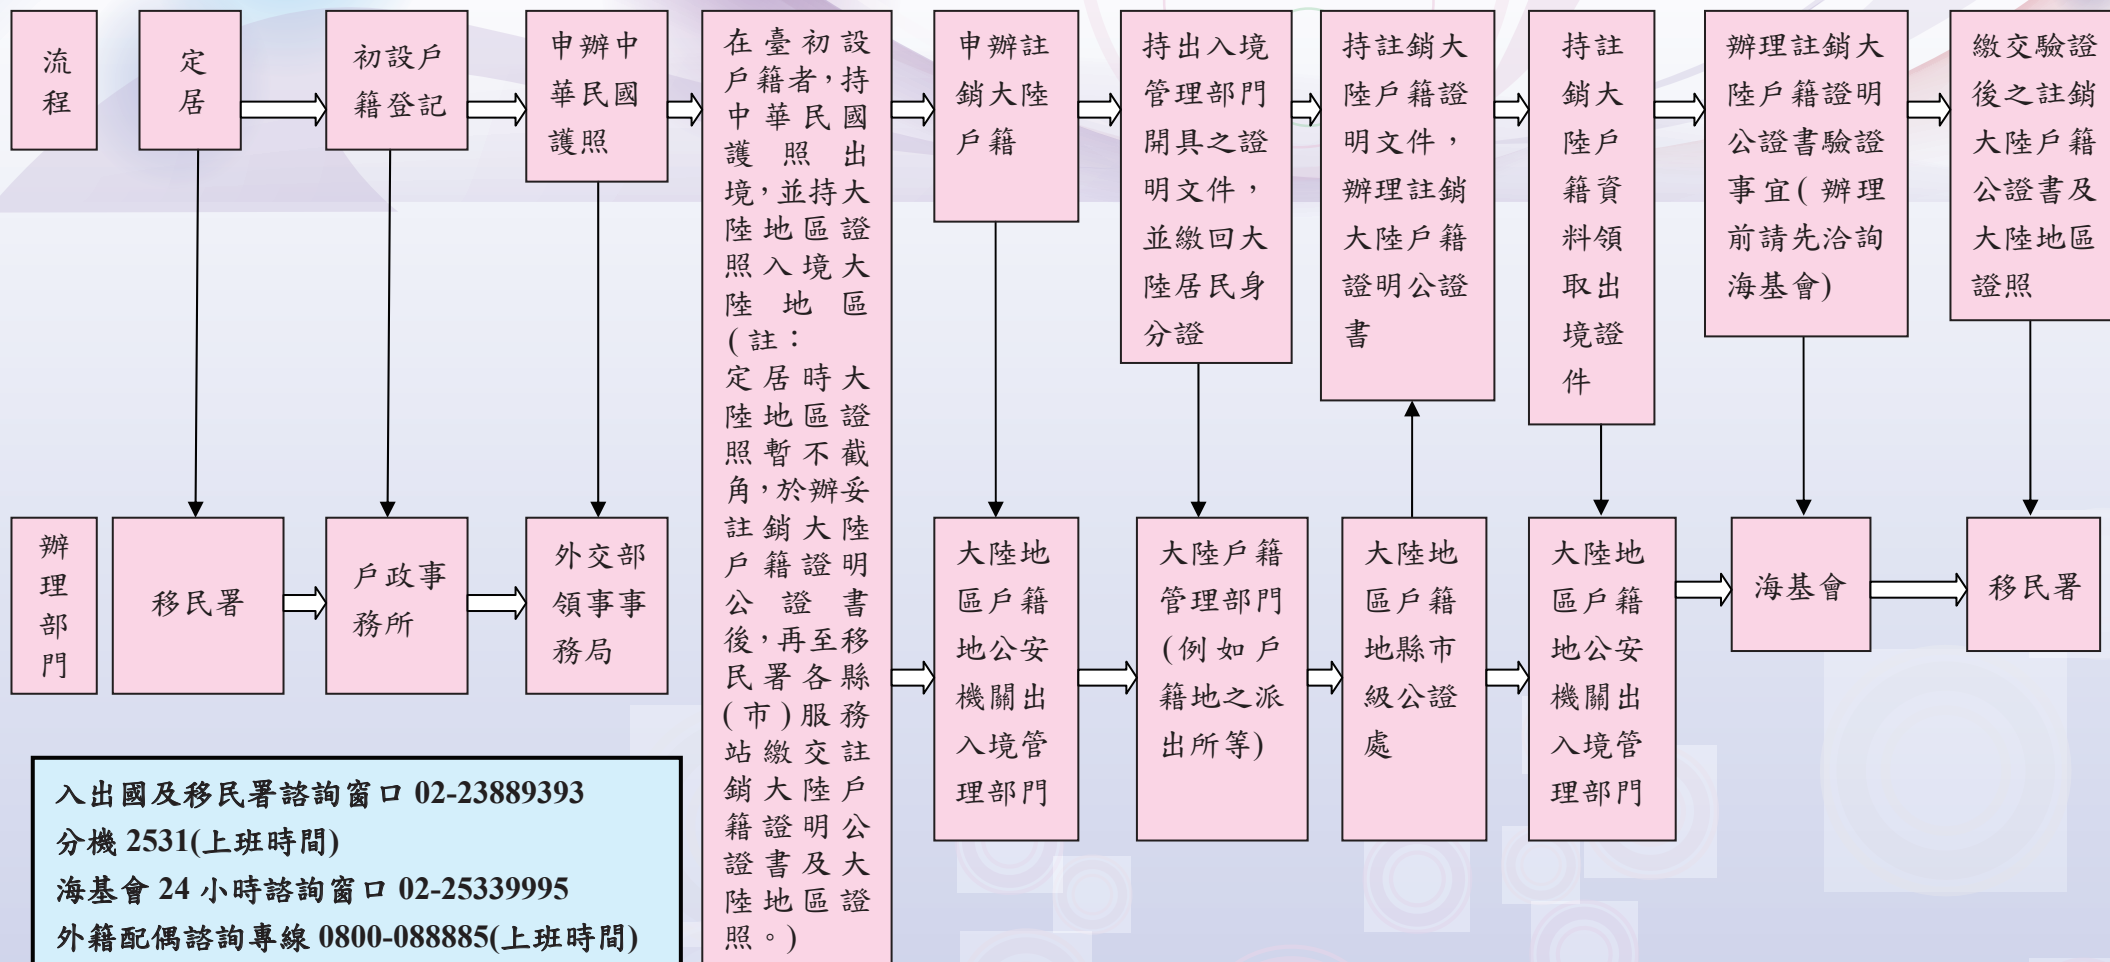

大陸地區人民辦理在臺定居及註銷大陸戶籍流程表 102.9.1

入出國及移民署諮詢窗口 02-23889393
 分機 2531(上班時間)
 海基會 24 小時諮詢窗口 02-25339995
 外籍配偶諮詢專線 0800-088885(上班時間)
 海協會諮詢窗口 010-83551779(大陸、上班時間)

內政部入出國及移民署關心您